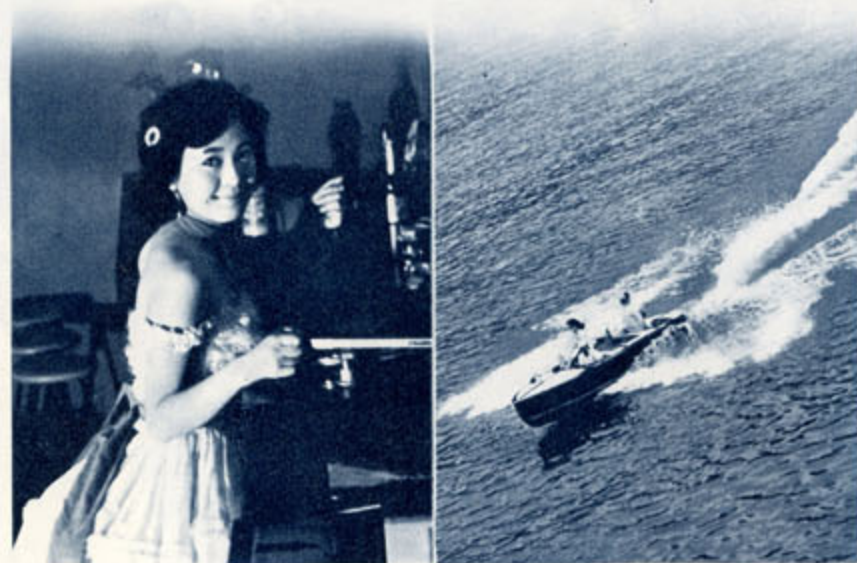

●
新発売

夜も昼も自動的に写る……

F 1.8 1/1000秒

連動露出計内蔵高級35ミリカメラ

! 1つの窓に3つの目……

1. 1 露出を見るビデオメーター
   ファインダー内の緑の目、針を真中に合せるだけで適正露出がまします。
2. 2 正確なピントは二重像合致式距離計で夜でも明るく見える二重像合致方式でたやすく正確なピントが得られます。
3. 3 自動的に視差を匡正するフレーム
   オートマチックフレームで、0.8 mから無限遠まで視差は自動匡正されます。

YASHICA 35 リンクス

カメラ ¥ 22,000

革ケース ¥ 1,500

「ヤシカ35リンクスの使い方」添付

ヤシカ35リンクスは、緑の針を合せるだけで撮影OKの連動露出計を内蔵し、その上、数多くの高機能を備えた、ハイスピードのオートマチック35ミリです。どなたにも美しい撮影が楽しめ、高度の技術も存分に駆使できます。

性能

- レンズ ヤシノン F1.8 45mm 4群6枚構成アンバーコーティング
- シャッター コバルSV B・1~1/600秒 倍数系列等間隔目盛 シンクロMX接点セルフタイマー内蔵
- 露出計 零点方式連動露出計内蔵
- ファインダー 視差自動匡正のブライトフレーム付
- 連動露出計指針を見るビデオメーター内蔵
- 距離調節 二重像合致一眼距離計
- フィルム巻上げ セルフコッキング レバー式 巻戻しクランク式
- フィルム枚数計 順算式手動復元
- 裏蓋開閉式アクセサリーシュー付

わずらわしい露出もヤシカ35ミニスターでは、レッドメーター指針とL Vリングの赤数字を合せるだけで解決、安心して撮影ができます。デラックスな機構、洗練されたデザインがどなたにもマッチします。

● 赤と赤を合わせるだけで露出はOK

機械が計算してくれるカメラ

1 写したい方向にカメラを向けるだけで、メーターが指示します

2 Lと出たら……Lのところへ合わせるだけで撮影準備はOKです

3 適正な露出で立派な写真が撮れます

YASHICA 35
ミニスター

カメラ ¥ 13,700
革ケース ¥ 1,200

「ヤシカミニスターの使い方」添付

性能

- レンズ ヤシノン F2.8 45mm
- シャッター コバルSVL B・1~1/600秒 ライトバリュウ方式 (2~17)
- ファインダー 一眼式連動距離計 視差自動匡正装置のブライトフレーム付
- 露出計内蔵 SVL ASA感度表示盤付
- 一作動フィルム巻上げ 順算式枚数計